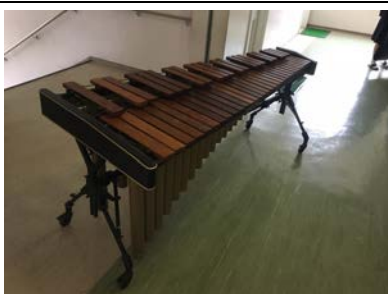

クリスマスコンサート2020  
ステージ据え置き打楽器

北九州吹奏楽連盟

①ティンパニ⇒ヤマハ(4台)

②バスドラ⇒ヤマハ(36 1/2)

③グロッケン⇒ディーガン

④シロフォン⇒アダムス  
(ファイバーグラス)

⑤ビブラフォン⇒ヤマハ

⑥マリンバ⇒  
アダムス(4と1/3)