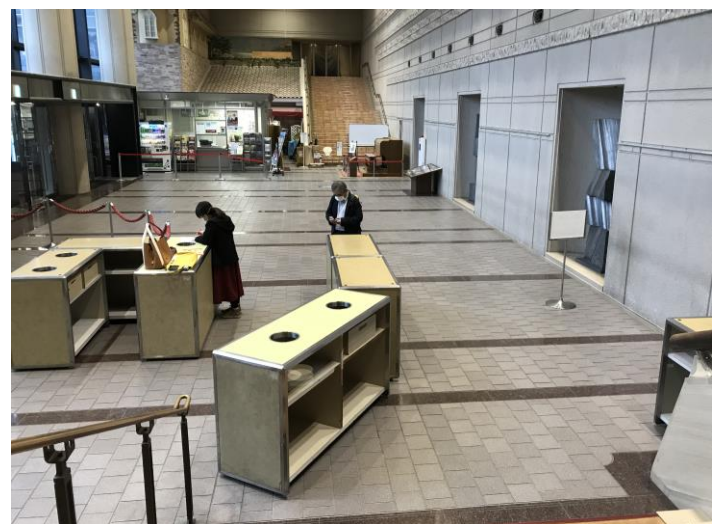

クリスマスコンサート 2020 ロビー配置図

○一般入場口

チケット裏面の記入漏れがあった場合はここで記入してもらおう
※筆記用具・消毒の用意を

○一般入口 出入り口の間長机を設置

○全体図

その他確認事項

- ・出演者用の消毒液は、晴れていれば入口の外に長机を出して設置する
- ・出演者集合場所は、いつものロビー端ではなく、1階客席入口付近のスロープに変更 (赤い絨毯が敷いてあるところ)