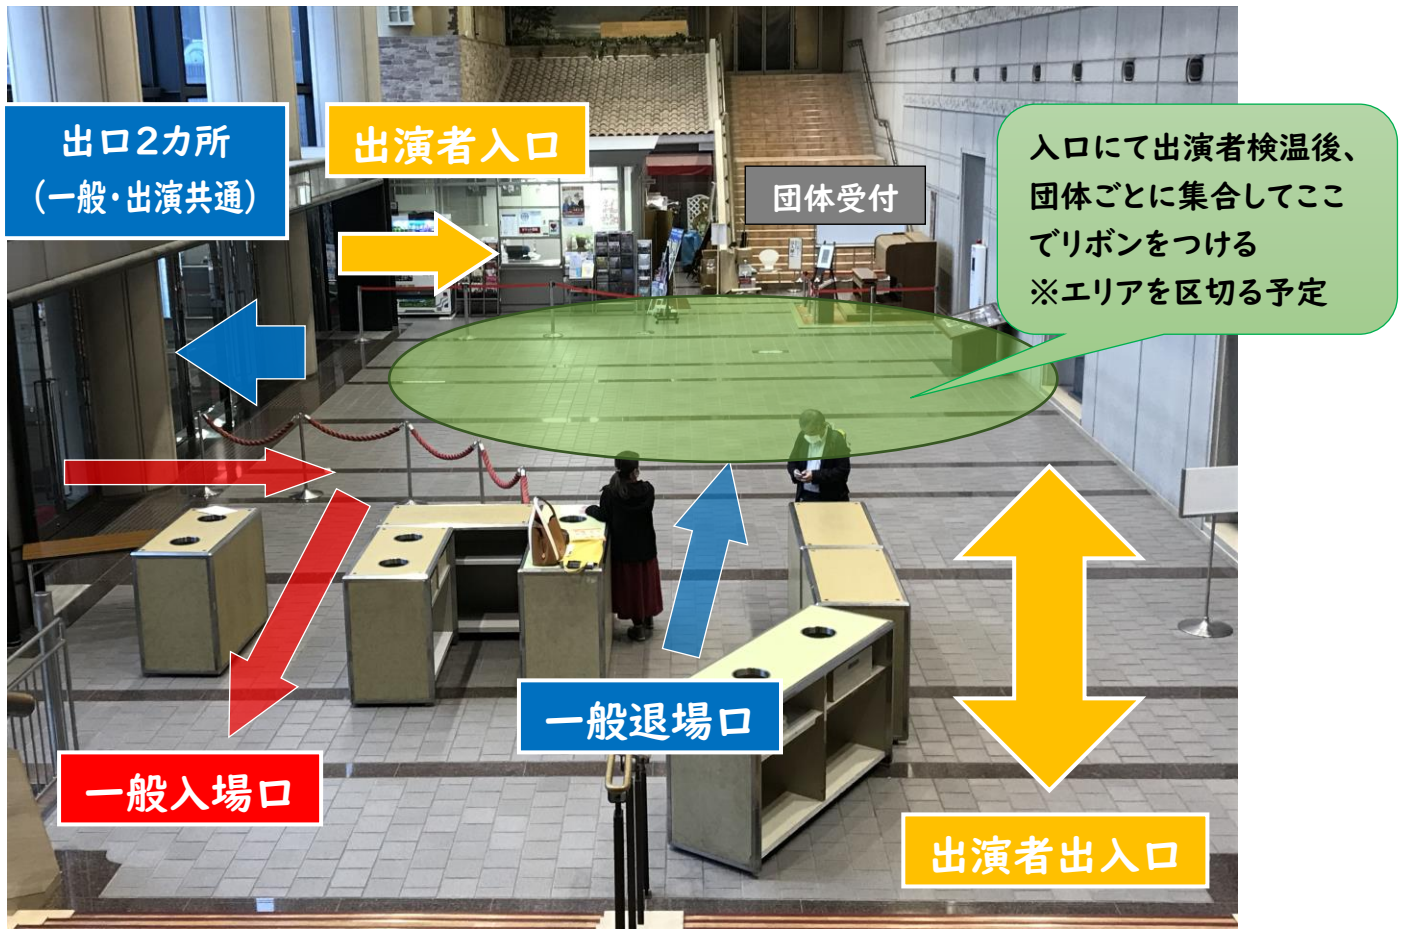

クリスマスコンサート 2020 ロビー配置図

○一般入場口

チケット裏面の記入漏れがあった場合はここで記入してもらおう
※筆記用具・消毒の用意を

○一般入口 出入り口の間長机を設置

○全体図

その他確認事項

- ・出演者用の消毒液は、晴れていれば入口の外に長机を出して設置する
- ・出演者集合場所は、いつものロビー端ではなく、1階客席入口付近のスロープに変更 (赤い絨毯が敷いてあるところ)