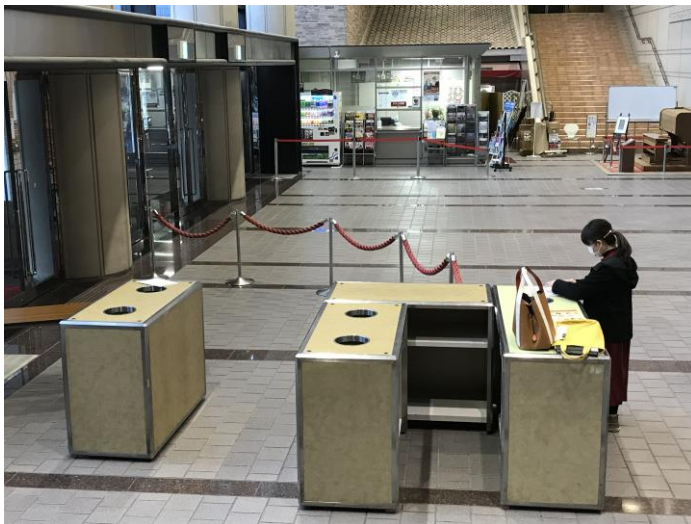

クリスマスコンサート 2020 ロビー配置図

○一般入場口

チケット裏面の記入漏れがあった場合はここで記入してもらおう
※筆記用具・消毒の用意を

○一般入口 出入り口の間長机を設置

○全体図

その他確認事項

- ・出演者用の消毒液は、晴れていれば入口の外に長机を出して設置する
- ・出演者集合場所は、いつものロビー端ではなく、1階客席入口付近のスロープに変更 (赤い絨毯が敷いてあるところ)