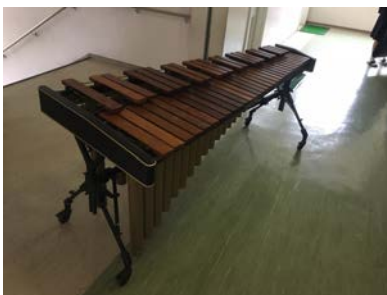

クリスマスコンサート2021
ステージ据え置き打楽器

北九州吹奏楽連盟

①ティンパニ⇒ヤマハ(4台)

②バスドラ⇒ヤマハ(36 1/2)

③グロッケン⇒ディーガン

④シロフォン⇒アダムス
(ファイバーグラス)

⑤ビブラフォン⇒ヤマハ

⑥マリンバ⇒
アダムス(4と1/3)