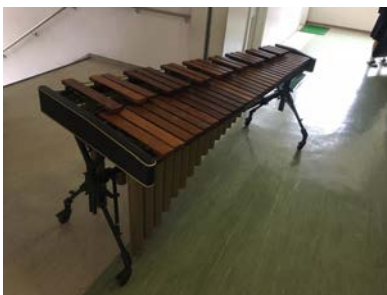

クリスマスコンサート2022
ステージ据え置き打楽器

北九州吹奏楽連盟

①ティンパニ⇒ヤマハ(4台)

②バスドラ⇒ヤマハ(36 1/2")

③グロッケン⇒ディーガン

④シロフォン⇒アダムス
(ファイバーグラス)

⑤ビブラフォン⇒ヤマハ

⑥マリンバ⇒
アダムス(4と1/3)